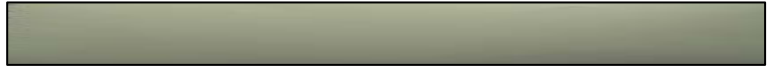

1 **SFP ColorChange** PVC-folie Zwart

2 **SFP ColorChange** PVC-folie Zilver

3 **SFP ColorChange** PVC-folie Ultramarine

4 **SFP ColorChange** PVC-folie Donkerblauw

5 **SFP ColorChange** PVC-folie Aquablauw

6 **SFP ColorChange** PVC-folie Donkergroen

7 **SFP ColorChange** PVC-folie Mosgroen

8 **SFP ColorChange** PVC-folie Geel

9 **SFP ColorChange** PVC-folie Fluorgeel

10 **SFP ColorChange** PVC-folie Okergeel

11 **SFP ColorChange** PVC-folie Oranje

12 **SFP ColorChange** PVC-folie Rood

13 **SFP ColorChange** PVC-folie Felrood

14 **SFP ColorChange** PVC-folie Beige

15 **SFP ColorChange** PVC-folie Wit