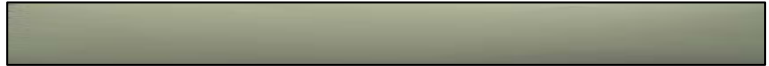

1 **SFP ColorChange** PVC-folie Zwart

2 **SFP ColorChange** PVC-folie Zilver

3 **SFP ColorChange** PVC-folie Ultramarine

4 **SFP ColorChange** PVC-folie Donkerblauw

5 **SFP ColorChange** PVC-folie Aquablauw

6 **SFP ColorChange** PVC-folie Donkergroen

7 **SFP ColorChange** PVC-folie Mosgroen

8 **SFP ColorChange** PVC-folie Geel

9 **SFP ColorChange** PVC-folie Fluorgeel

10 **SFP ColorChange** PVC-folie Okergeel

11 **SFP ColorChange** PVC-folie Oranje

12 **SFP ColorChange** PVC-folie Rood

13 **SFP ColorChange** PVC-folie Felrood

14 **SFP ColorChange** PVC-folie Beige

15 **SFP ColorChange** PVC-folie Wit